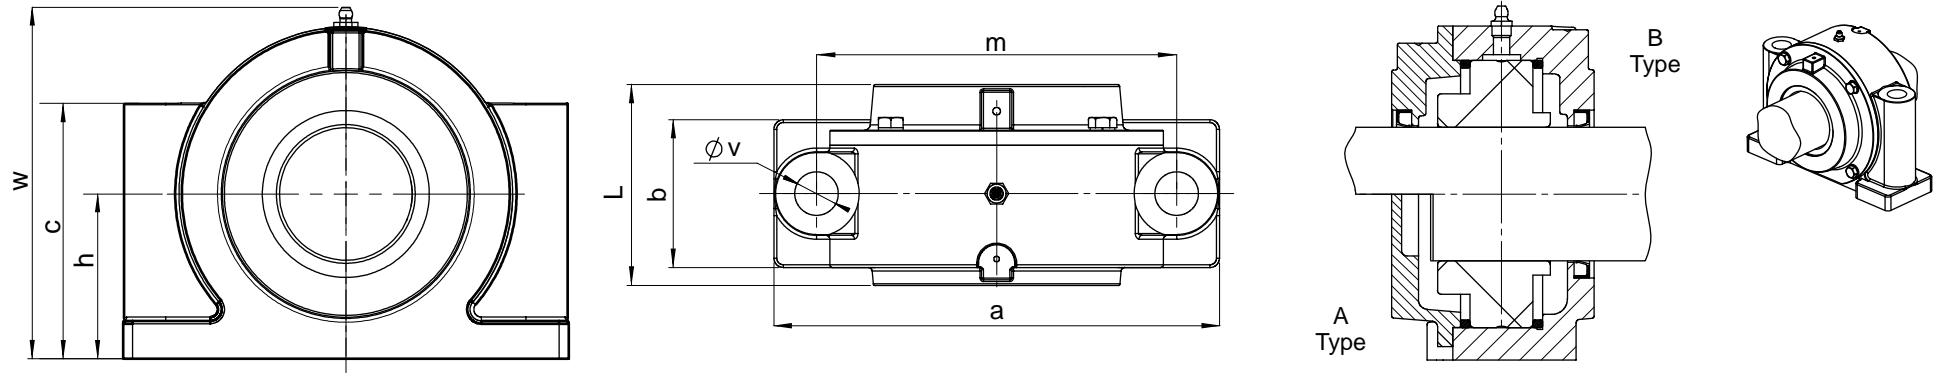

GLH

more than standard...

Rollgangslager
MSB-Serie

Teilnummer Reference Reference Referencia	Welle Shaft Arbre Eje	Abmessungen Dimensions Dimensions Dimensiones										Schrauben Bolt Vis Tornillo	Gewicht Weight Poids Peso	Wälzlager Bearing Roulement Rodamiento	Spannhülse Sleeve Manchon Manguito	Festtringe Locating ring Bagua d'arrêt Anillo- Guía	Stück Qty. Quantité Cantidad	Abdichtungen Seals Etanchetés Obturation tipos
	d	D	a	m	L	b	w	h	c	g	v	kg			FR		Oil seal	
MSB509	40	85	135	108,0	82	58	118	50,8	91	30	M12	3,00	1209K 2209K 22209K	H209 H309	85x5.5 85x3,5	2 2	OSM09	
MSB510	45	90	140	111,0	84	56	124	54,0	92	41	M12	3,10	1210K 2210K 22210K	H210 H310	90x10.5 90x9	2 2	OSM10	
MSB511	50	100	160	123,8	89	66	135	58,7	105	44	M16	4,50	1211K 2211K 22211K	H211 H311	100x11.5 100x9.5	2 2	OSM11	
MSB513	60	120	185	146,0	99	78	158	69,9	125	51	M16	6,10	1213K 2213K 22213K	H213 H313	120x14 120x10	2 2	OSM13	
MSB515	65	130	195	155,6	102	80	170	76,2	136	56	M16	6,50	1215K 2215K 22215K	H215 H315	130x15.5 130x12.5	2 2	OSM15	
MSB516	70	140	235	190,0	106	78	182	82,6	131	58	M20	9,00	1216K 2216K 22216K	H216 H316	140x16 140x12.5	2 2	OSM16	
MSB517	75	150	255	204,0	112	86	194	88,9	137	61	M20	10,20	1217K 2217K 22217K	H217 H317	150x16.5 150x12.5	2 2	OSM17	
MSB518	80	160	275	222,2	133	101	210	98,4	154	65	M20	12,40	1218K 2218K 22218K	H218 H318	160x17.5 160x12.5	2 2	OSM18	
MSB520	90	180	300	241,3	151	112	231	108,0	178	70	M24	17,50	2220K 22220K	H320	180x12	2	OSM20	
MSB520	100	200	324	260,4	155	122	255	120,7	203	80	M30	20,50	2222K 22222K	H322	200x13.5	2	OSM22	