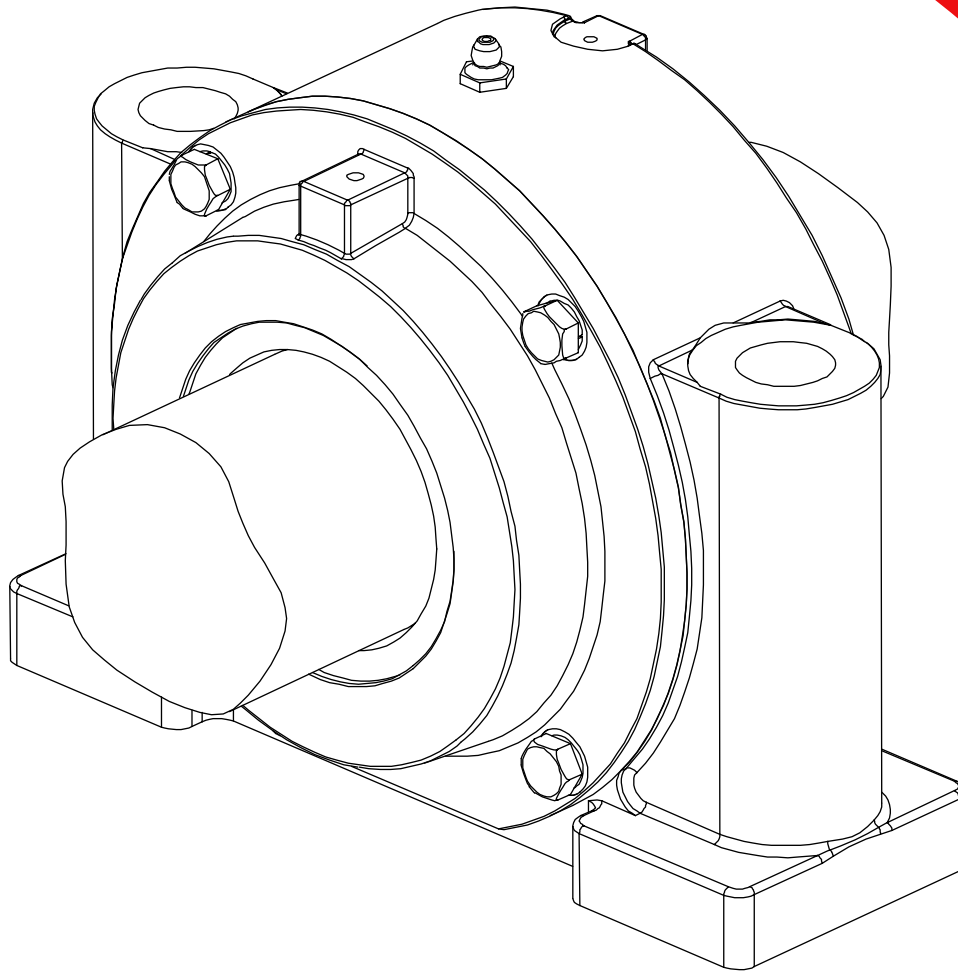

GLH

more than standard...

Rollgangslager
MSB-Serie

Teilnummer Reference Reference Referencia	Welle Shaft Arbre Eje	Abmessungen Dimensions Dimensions Dimensiones										Schrauben Bolt Vis Tornillo	Gewicht Weight Poids Peso	Wälzlager Bearing Roulement Rodamiento	Spannhülse Sleeve Manchon Manguito	Festtringe Locating ring Bagua d'arrêt Anillo- Guía	Stück Qty. Quantité Cantidad	Abdichtungen Seals Etanchetés Obturation tipos
	d	D	a	m	L	b	w	h	c	g	v	kg			FR		Oil seal	
MSB509	40	85	135	108,0	82	58	118	50,8	91	30	M12	3,00	1209K 2209K 22209K	H209 H309	85x5.5 85x3,5	2 2	OSM09	
MSB510	45	90	140	111,0	84	56	124	54,0	92	41	M12	3,10	1210K 2210K 22210K	H210 H310	90x10.5 90x9	2 2	OSM10	
MSB511	50	100	160	123,8	89	66	135	58,7	105	44	M16	4,50	1211K 2211K 22211K	H211 H311	100x11.5 100x9.5	2 2	OSM11	
MSB513	60	120	185	146,0	99	78	158	69,9	125	51	M16	6,10	1213K 2213K 22213K	H213 H313	120x14 120x10	2 2	OSM13	
MSB515	65	130	195	155,6	102	80	170	76,2	136	56	M16	6,50	1215K 2215K 22215K	H215 H315	130x15.5 130x12.5	2 2	OSM15	
MSB516	70	140	235	190,0	106	78	182	82,6	131	58	M20	9,00	1216K 2216K 22216K	H216 H316	140x16 140x12.5	2 2	OSM16	
MSB517	75	150	255	204,0	112	86	194	88,9	137	61	M20	10,20	1217K 2217K 22217K	H217 H317	150x16.5 150x12.5	2 2	OSM17	
MSB518	80	160	275	222,2	133	101	210	98,4	154	65	M20	12,40	1218K 2218K 22218K	H218 H318	160x17.5 160x12.5	2 2	OSM18	
MSB520	90	180	300	241,3	151	112	231	108,0	178	70	M24	17,50	2220K 22220K	H320	180x12	2	OSM20	
MSB520	100	200	324	260,4	155	122	255	120,7	203	80	M30	20,50	2222K 22222K	H322	200x13.5	2	OSM22	