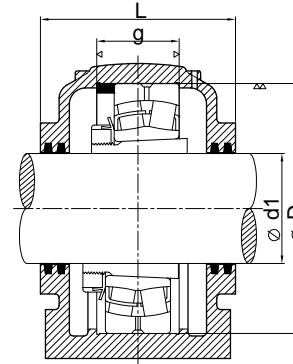

GLH

more than standard...

Stehlagergehäuse
housing
paliers
soportes

SD500
SD600

- Ⓚ
- Ⓒ
- Ⓕ
- Ⓔ

Teilenummer Welle Abmessungen
 Reference Shaft Dimensions
 Reference Aibre Dimensions
 Referencia Eje Dimensiones

	mm														mm				kg				
	d1	D	a	b	c	g	h	L	w	m	n	u	v	S	d2	d3	f1						
SD534	150	310	620	230	60	106	180	270	360	510	140	36	52	M30	153	183	10	92	22234K	H3134	SR310x10	2	
SD536	160	320	650	240	60	106	190	280	380	540	150	36	52	M30	163	193	10	105	22236K	H3136	SR320x10	2	
SD538	170	340	700	260	65	112	200	290	400	570	160	36	55	M30	173	203	10	125	22238K	H3138	SR340x10	2	
SD540	180	360	740	270	65	118	210	300	420	610	170	36	55	M30	183	213	10	140	22240K	H3140	SR360x10	2	
SD544	200	400	820	300	70	128	240	330	475	680	190	43	62	M36	203	240	11	200	22244K	H3144	SR400x10	2	
SD548	220	440	880	310	85	140	260	340	515	740	200	43	62	M36	223	260	11	230	22248K	H3148	SR440x10	2	
SD552	240	480	940	340	85	150	280	370	560	790	210	43	62	M36	243	286	12	290	22252K	H3152	SR480x10	2	
SD556	260	500	990	370	100	150	300	390	590	830	230	50	70	M42	263	306	12	310	22256K	H3156	SR500x10	2	
SD560	280	540	1060	390	100	160	325	410	640	890	250	50	70	M42	283	332	13	450	22260K	H3160	SR540x10	2	
SD564	300	580	1110	420	110	170	355	440	690	930	270	58	77	M48	303	352	13	550	22264K	H3164	SR580x10	2	

Standard

TS-Version

	Teilenummer	Welle	Abmessungen	Schrauben	Gewicht	Wälzlager	Spannhülse	Festringe	Stück
	Reference	Shaft	Dimensions	Bolts	Weight	Bearing	Sleeve	Locating rings	Qty.
	Reference	Arbre	Dimensions	Vis	Poids	Roulement	Manchon	Bagua d'arrêt	Quantité
	Referencia	Eje	Dimensiones	Tornillo	Peso	Rodamiento	Manguito	Anillo- Guia	Cantidad