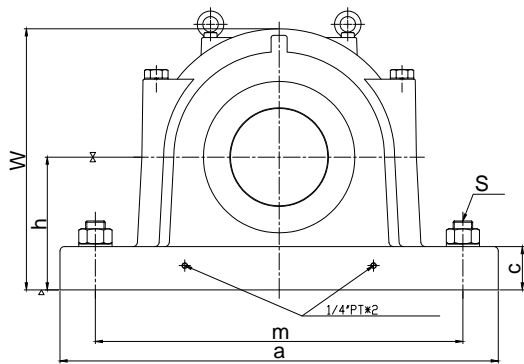

GLH

more than standard...

Stehlagergehäuse
housing
paliers
soportes

SD500
SD600

- Ⓚ
- Ⓒ
- Ⓕ
- Ⓔ

Teilenummer Welle Abmessungen
 Reference Shaft Dimensions
 Reference Aibre Dimensions
 Referencia Eje Dimensiones

	mm														mm				kg				
	d1	D	a	b	c	g	h	L	w	m	n	u	v	S	d2	d3	f1						
SD534	150	310	620	230	60	106	180	270	360	510	140	36	52	M30	153	183	10	92	22234K	H3134	SR310x10	2	
SD536	160	320	650	240	60	106	190	280	380	540	150	36	52	M30	163	193	10	105	22236K	H3136	SR320x10	2	
SD538	170	340	700	260	65	112	200	290	400	570	160	36	55	M30	173	203	10	125	22238K	H3138	SR340x10	2	
SD540	180	360	740	270	65	118	210	300	420	610	170	36	55	M30	183	213	10	140	22240K	H3140	SR360x10	2	
SD544	200	400	820	300	70	128	240	330	475	680	190	43	62	M36	203	240	11	200	22244K	H3144	SR400x10	2	
SD548	220	440	880	310	85	140	260	340	515	740	200	43	62	M36	223	260	11	230	22248K	H3148	SR440x10	2	
SD552	240	480	940	340	85	150	280	370	560	790	210	43	62	M36	243	286	12	290	22252K	H3152	SR480x10	2	
SD556	260	500	990	370	100	150	300	390	590	830	230	50	70	M42	263	306	12	310	22256K	H3156	SR500x10	2	
SD560	280	540	1060	390	100	160	325	410	640	890	250	50	70	M42	283	332	13	450	22260K	H3160	SR540x10	2	
SD564	300	580	1110	420	110	170	355	440	690	930	270	58	77	M48	303	352	13	550	22264K	H3164	SR580x10	2	

Standard

TS-Version

	Teilenummer	Welle	Abmessungen	Schrauben	Gewicht	Wälzlager	Spannhülse	Festringe	Stück
	Reference	Shaft	Dimensions	Bolts	Weight	Bearing	Sleeve	Locating rings	Qty.
	Reference	Arbre	Dimensions	Vis	Poids	Roulement	Manchon	Bagua d'arrêt	Quantité
	Referencia	Eje	Dimensiones	Tornillo	Peso	Rodamiento	Manguito	Anillo- Guia	Cantidad