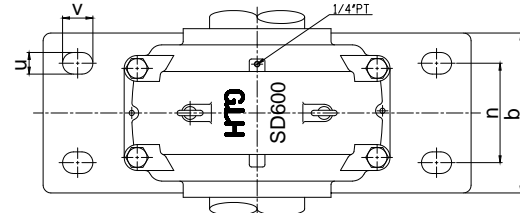

GLH

more than standard...

Stehlagergehäuse
housing
paliers
soportes

SD500
SD600

- Ⓚ
- Ⓒ
- Ⓕ
- Ⓔ

Teilenummer Welle Abmessungen
 Reference Shaft Dimensions
 Reference Aibre Dimensions
 Referencia Eje Dimensiones

Schrauben
 Bolts
 Vis
 Tornillo

Gewicht
 Weight
 Poids
 Peso

Wälzlager
 Bearing
 Roulement
 Rodamiento

Spannhülse
 Sleeve
 Manchon
 Manguito

Festringe
 Locating rings
 Bagua d'arrêt
 Anillo- Guía

Stück
 Qty.
 Quantité
 Cantidad

	mm														mm				kg				
	d1	D	a	b	c	g	h	L	w	m	n	u	v	S	d2	d3	f1						
SD534	150	310	620	230	60	106	180	270	360	510	140	36	52	M30	153	183	10	92	22234K	H3134	SR310x10	2	
SD536	160	320	650	240	60	106	190	280	380	540	150	36	52	M30	163	193	10	105	22236K	H3136	SR320x10	2	
SD538	170	340	700	260	65	112	200	290	400	570	160	36	55	M30	173	203	10	125	22238K	H3138	SR340x10	2	
SD540	180	360	740	270	65	118	210	300	420	610	170	36	55	M30	183	213	10	140	22240K	H3140	SR360x10	2	
SD544	200	400	820	300	70	128	240	330	475	680	190	43	62	M36	203	240	11	200	22244K	H3144	SR400x10	2	
SD548	220	440	880	310	85	140	260	340	515	740	200	43	62	M36	223	260	11	230	22248K	H3148	SR440x10	2	
SD552	240	480	940	340	85	150	280	370	560	790	210	43	62	M36	243	286	12	290	22252K	H3152	SR480x10	2	
SD556	260	500	990	370	100	150	300	390	590	830	230	50	70	M42	263	306	12	310	22256K	H3156	SR500x10	2	
SD560	280	540	1060	390	100	160	325	410	640	890	250	50	70	M42	283	332	13	450	22260K	H3160	SR540x10	2	
SD564	300	580	1110	420	110	170	355	440	690	930	270	58	77	M48	303	352	13	550	22264K	H3164	SR580x10	2	

Standard

TS-Version

	Teilenummer	Welle	Abmessungen	Schrauben	Gewicht	Wälzlager	Spannhülse	Festringe	Stück
	Reference	Shaft	Dimensions	Bolts	Weight	Bearing	Sleeve	Locating rings	Qty.
	Reference	Arbre	Dimensions	Vis	Poids	Roulement	Manchon	Bagua d'arrêt	Quantité
	Referencia	Eje	Dimensiones	Tornillo	Peso	Rodamiento	Manguito	Anillo- Guia	Cantidad