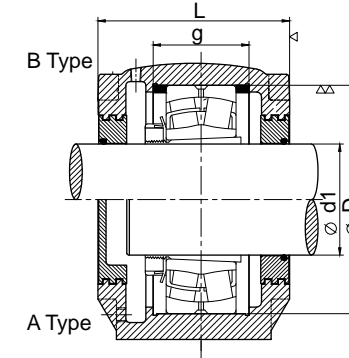

GLH

more than standard...

Stehlagergehäuse
housing
paliers
soportes

SD500
SD600

- Ⓚ
- Ⓒ
- Ⓕ
- Ⓔ

Teilenummer Welle Abmessungen
 Reference Shaft Dimensions
 Reference Aibre Dimensions
 Referencia Eje Dimensiones

	mm														mm				kg				
	d1	D	a	b	c	g	h	L	w	m	n	u	v	S	d2	d3	f1						
SD534	150	310	620	230	60	106	180	270	360	510	140	36	52	M30	153	183	10	92	22234K	H3134	SR310x10	2	
SD536	160	320	650	240	60	106	190	280	380	540	150	36	52	M30	163	193	10	105	22236K	H3136	SR320x10	2	
SD538	170	340	700	260	65	112	200	290	400	570	160	36	55	M30	173	203	10	125	22238K	H3138	SR340x10	2	
SD540	180	360	740	270	65	118	210	300	420	610	170	36	55	M30	183	213	10	140	22240K	H3140	SR360x10	2	
SD544	200	400	820	300	70	128	240	330	475	680	190	43	62	M36	203	240	11	200	22244K	H3144	SR400x10	2	
SD548	220	440	880	310	85	140	260	340	515	740	200	43	62	M36	223	260	11	230	22248K	H3148	SR440x10	2	
SD552	240	480	940	340	85	150	280	370	560	790	210	43	62	M36	243	286	12	290	22252K	H3152	SR480x10	2	
SD556	260	500	990	370	100	150	300	390	590	830	230	50	70	M42	263	306	12	310	22256K	H3156	SR500x10	2	
SD560	280	540	1060	390	100	160	325	410	640	890	250	50	70	M42	283	332	13	450	22260K	H3160	SR540x10	2	
SD564	300	580	1110	420	110	170	355	440	690	930	270	58	77	M48	303	352	13	550	22264K	H3164	SR580x10	2	

Standard

TS-Version

	Teilenummer	Welle	Abmessungen	Schrauben	Gewicht	Wälzlager	Spannhülse	Festringe	Stück
	Reference	Shaft	Dimensions	Bolts	Weight	Bearing	Sleeve	Locating rings	Qty.
	Reference	Arbre	Dimensions	Vis	Poids	Roulement	Manchon	Bagua d'arrêt	Quantité
	Referencia	Eje	Dimensiones	Tornillo	Peso	Rodamiento	Manguito	Anillo- Guia	Cantidad