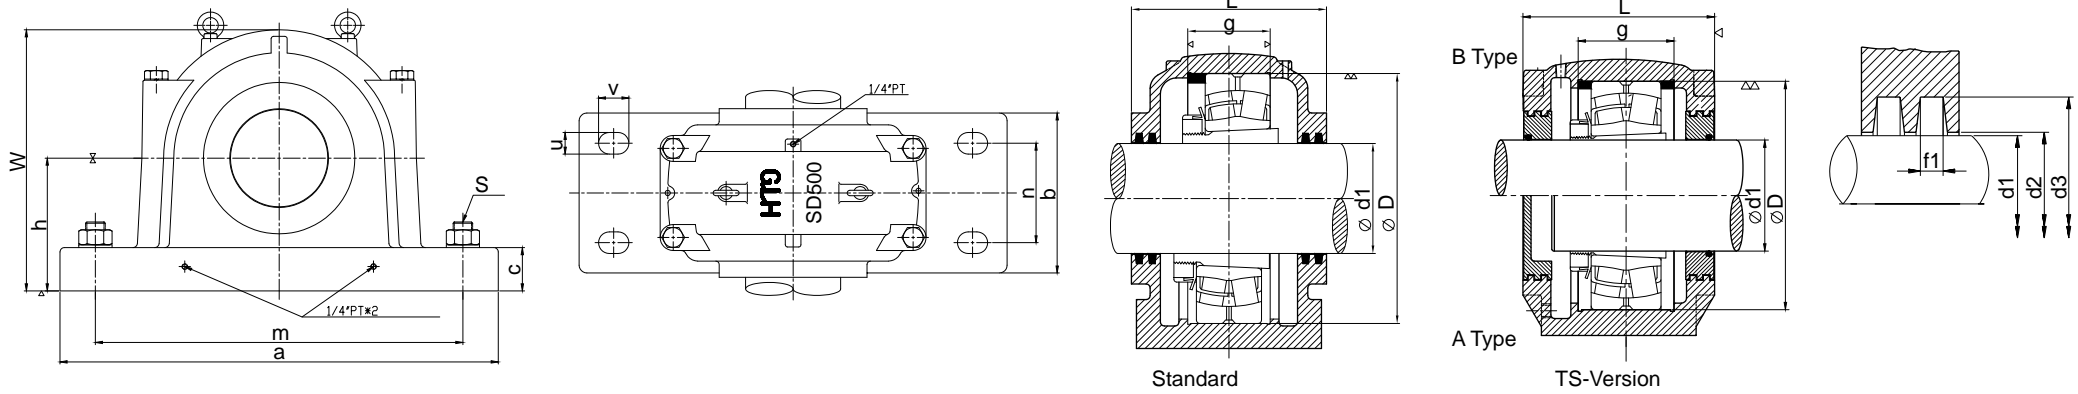

GLH

more than standard...

Stehlagergehäuse
housing
paliers
soportes

SD500
SD600

- Ⓚ
- Ⓒ
- Ⓕ
- Ⓔ

Teilenummer Welle Abmessungen
 Reference Shaft Dimensions
 Reference Aibre Dimensions
 Referencia Eje Dimensiones

	mm														mm				kg				
	d1	D	a	b	c	g	h	L	w	m	n	u	v	S	d2	d3	f1						
SD534	150	310	620	230	60	106	180	270	360	510	140	36	52	M30	153	183	10	92	22234K	H3134	SR310x10	2	
SD536	160	320	650	240	60	106	190	280	380	540	150	36	52	M30	163	193	10	105	22236K	H3136	SR320x10	2	
SD538	170	340	700	260	65	112	200	290	400	570	160	36	55	M30	173	203	10	125	22238K	H3138	SR340x10	2	
SD540	180	360	740	270	65	118	210	300	420	610	170	36	55	M30	183	213	10	140	22240K	H3140	SR360x10	2	
SD544	200	400	820	300	70	128	240	330	475	680	190	43	62	M36	203	240	11	200	22244K	H3144	SR400x10	2	
SD548	220	440	880	310	85	140	260	340	515	740	200	43	62	M36	223	260	11	230	22248K	H3148	SR440x10	2	
SD552	240	480	940	340	85	150	280	370	560	790	210	43	62	M36	243	286	12	290	22252K	H3152	SR480x10	2	
SD556	260	500	990	370	100	150	300	390	590	830	230	50	70	M42	263	306	12	310	22256K	H3156	SR500x10	2	
SD560	280	540	1060	390	100	160	325	410	640	890	250	50	70	M42	283	332	13	450	22260K	H3160	SR540x10	2	
SD564	300	580	1110	420	110	170	355	440	690	930	270	58	77	M48	303	352	13	550	22264K	H3164	SR580x10	2	

Standard

TS-Version

	Teilenummer	Welle	Abmessungen	Schrauben	Gewicht	Wälzlager	Spannhülse	Festringe	Stück
	Reference	Shaft	Dimensions	Bolts	Weight	Bearing	Sleeve	Locating rings	Qty.
	Reference	Arbre	Dimensions	Vis	Poids	Roulement	Manchon	Bagua d'arrêt	Quantité
	Referencia	Eje	Dimensiones	Tornillo	Peso	Rodamiento	Manguito	Anillo- Guia	Cantidad