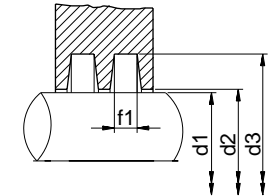

GLH

more than standard...

Stehlagergehäuse
housing
paliers
soportes

SD500
SD600

- Ⓚ
- Ⓒ
- Ⓕ
- Ⓔ

Teilenummer Welle Abmessungen
 Reference Shaft Dimensions
 Reference Aibre Dimensions
 Referencia Eje Dimensiones

	mm														mm				kg				
	d1	D	a	b	c	g	h	L	w	m	n	u	v	S	d2	d3	f1						
SD534	150	310	620	230	60	106	180	270	360	510	140	36	52	M30	153	183	10	92	22234K	H3134	SR310x10	2	
SD536	160	320	650	240	60	106	190	280	380	540	150	36	52	M30	163	193	10	105	22236K	H3136	SR320x10	2	
SD538	170	340	700	260	65	112	200	290	400	570	160	36	55	M30	173	203	10	125	22238K	H3138	SR340x10	2	
SD540	180	360	740	270	65	118	210	300	420	610	170	36	55	M30	183	213	10	140	22240K	H3140	SR360x10	2	
SD544	200	400	820	300	70	128	240	330	475	680	190	43	62	M36	203	240	11	200	22244K	H3144	SR400x10	2	
SD548	220	440	880	310	85	140	260	340	515	740	200	43	62	M36	223	260	11	230	22248K	H3148	SR440x10	2	
SD552	240	480	940	340	85	150	280	370	560	790	210	43	62	M36	243	286	12	290	22252K	H3152	SR480x10	2	
SD556	260	500	990	370	100	150	300	390	590	830	230	50	70	M42	263	306	12	310	22256K	H3156	SR500x10	2	
SD560	280	540	1060	390	100	160	325	410	640	890	250	50	70	M42	283	332	13	450	22260K	H3160	SR540x10	2	
SD564	300	580	1110	420	110	170	355	440	690	930	270	58	77	M48	303	352	13	550	22264K	H3164	SR580x10	2	

Standard

TS-Version

	Teilenummer	Welle	Abmessungen	Schrauben	Gewicht	Wälzlager	Spannhülse	Festringe	Stück
	Reference	Shaft	Dimensions	Bolts	Weight	Bearing	Sleeve	Locating rings	Qty.
	Reference	Arbre	Dimensions	Vis	Poids	Roulement	Manchon	Bagua d'arrêt	Quantité
	Referencia	Eje	Dimensiones	Tornillo	Peso	Rodamiento	Manguito	Anillo- Guia	Cantidad