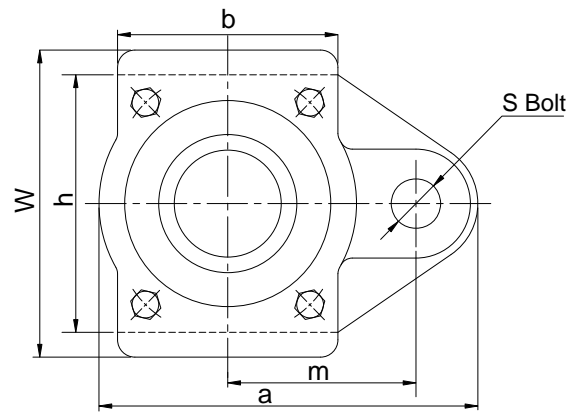

GLH

more than standard...

THM
Spannkopflager
Take-up Housing

Artikel Item	Welle d1	D	a	b	m	g mm	h	w	c	L	S	R	x	K	K1	K2	Gew. kg	Lager Bearing	Hülsen Sleeves	Festringe locatingrings	Menge Qty.	
THM513-LS	60	120	215	115	110	43,0	150	170	85	100	M20	25	30	67	32	60	8,6	1213K	H213	FR120x10	2	
																		2213K	22213K	H313	FR120x12	1
THM516-LS	70	140	265	140	135	43,0	195	220	105	120	M20	30	36	78	40	75	16,2	1216K	H216	FR140x8,5	2	
																		2216K	22216K	H316	FR140x10	1
THM518-LS	80	160	273	150	140	62,4	195	220	105	135	M20	30	42	78	40	75	19,6	1218K	H218	FR160x16,2	2	
																		2218K	22218K	H318	FR160x11,2	2
THM520-LS	90	180	320	150	165	70,3	210	250	123	150	M24	35	45	93	45	90	23,2	22220K	H320	FR180x12,1	2	
THM522-LS	100	200	360	160	180	80,0	240	280	130	160	M24	50	51	93	45	100	27	22222K	H322	FR200x13,50	2	
THM524-LS	110	215	384	216	200	86,0	255	286	133	165	M35	44		97	45	94	39	22224K	H3124	FR215x14	2	
THM528-LS	125	250	425	222	220	98,0	305	330	146	189	M40	50		103	50	100	45	22228K	H3128	FR250x15	2	
THM532-LS	140	290	470	280	235	114,0	340	370	167	201	M50	57		93	51	120	58	22232K	H3132	FR290x17	2	