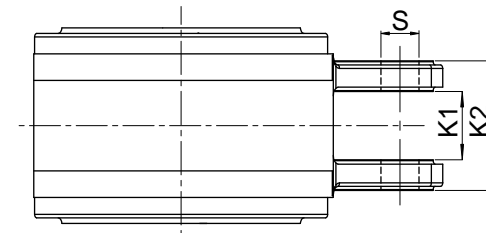

GLH

more than standard...

THM
Spannkopflager
Take-up Housing

Artikel Item	Welle d1	D	a	b	m	g mm	h	w	c	L	S	R	x	K	K1	K2	Gew. kg	Lager Bearing	Hülsen Sleeves	Festringe locatingrings	Menge Qty.	
THM513-LS	60	120	215	115	110	43,0	150	170	85	100	M20	25	30	67	32	60	8,6	1213K	H213	FR120x10	2	
																		2213K	22213K	H313	FR120x12	1
THM516-LS	70	140	265	140	135	43,0	195	220	105	120	M20	30	36	78	40	75	16,2	1216K	H216	FR140x8,5	2	
																		2216K	22216K	H316	FR140x10	1
THM518-LS	80	160	273	150	140	62,4	195	220	105	135	M20	30	42	78	40	75	19,6	1218K	H218	FR160x16,2	2	
																		2218K	22218K	H318	FR160x11,2	2
THM520-LS	90	180	320	150	165	70,3	210	250	123	150	M24	35	45	93	45	90	23,2	22220K	H320	FR180x12,1	2	
THM522-LS	100	200	360	160	180	80,0	240	280	130	160	M24	50	51	93	45	100	27	22222K	H322	FR200x13,50	2	
THM524-LS	110	215	384	216	200	86,0	255	286	133	165	M35	44		97	45	94	39	22224K	H3124	FR215x14	2	
THM528-LS	125	250	425	222	220	98,0	305	330	146	189	M40	50		103	50	100	45	22228K	H3128	FR250x15	2	
THM532-LS	140	290	470	280	235	114,0	340	370	167	201	M50	57		93	51	120	58	22232K	H3132	FR290x17	2	