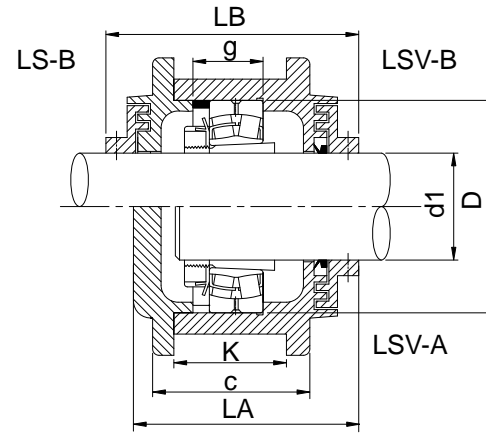

GLH

more than standard...

THM
Spannkopflager
Take-up Housing

Artikel Item	Welle d1	D	a	b	m	g mm	h	w	c	L	S	R	x	K	K1	K2	Gew. kg	Lager Bearing	Hülsen Sleeves	Festringe locatingrings	Menge Qty.	
THM513-LS	60	120	215	115	110	43,0	150	170	85	100	M20	25	30	67	32	60	8,6	1213K	H213	FR120x10	2	
																		2213K	22213K	H313	FR120x12	1
THM516-LS	70	140	265	140	135	43,0	195	220	105	120	M20	30	36	78	40	75	16,2	1216K	H216	FR140x8,5	2	
																		2216K	22216K	H316	FR140x10	1
THM518-LS	80	160	273	150	140	62,4	195	220	105	135	M20	30	42	78	40	75	19,6	1218K	H218	FR160x16,2	2	
																		2218K	22218K	H318	FR160x11,2	2
THM520-LS	90	180	320	150	165	70,3	210	250	123	150	M24	35	45	93	45	90	23,2	22220K	H320	FR180x12,1	2	
THM522-LS	100	200	360	160	180	80,0	240	280	130	160	M24	50	51	93	45	100	27	22222K	H322	FR200x13,50	2	
THM524-LS	110	215	384	216	200	86,0	255	286	133	165	M35	44		97	45	94	39	22224K	H3124	FR215x14	2	
THM528-LS	125	250	425	222	220	98,0	305	330	146	189	M40	50		103	50	100	45	22228K	H3128	FR250x15	2	
THM532-LS	140	290	470	280	235	114,0	340	370	167	201	M50	57		93	51	120	58	22232K	H3132	FR290x17	2	