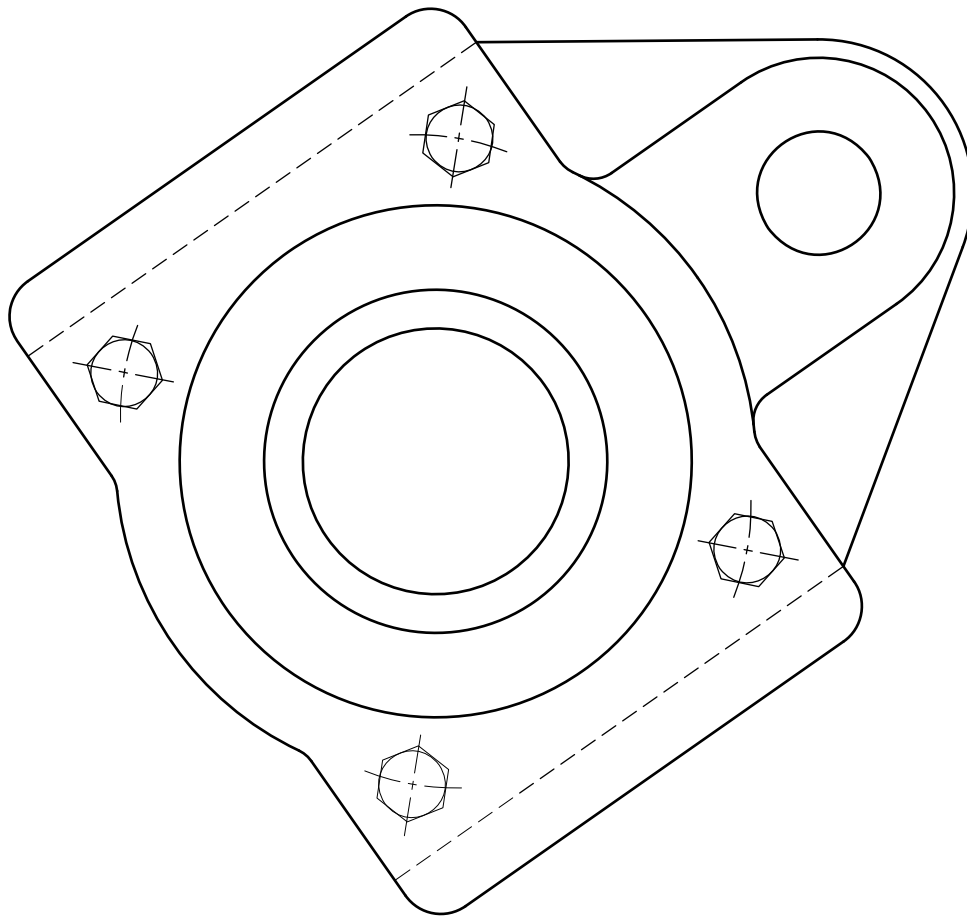

GLH

more than standard...

THM
Spannkopflager
Take-up Housing

Artikel Item	Welle d1	D	a	b	m	g mm	h	w	c	L	S	R	x	K	K1	K2	Gew. kg	Lager Bearing	Hülsen Sleeves	Festringe locatingrings	Menge Qty.	
THM513-LS	60	120	215	115	110	43,0	150	170	85	100	M20	25	30	67	32	60	8,6	1213K	H213	FR120x10	2	
																		2213K	22213K	H313	FR120x12	1
THM516-LS	70	140	265	140	135	43,0	195	220	105	120	M20	30	36	78	40	75	16,2	1216K	H216	FR140x8,5	2	
																		2216K	22216K	H316	FR140x10	1
THM518-LS	80	160	273	150	140	62,4	195	220	105	135	M20	30	42	78	40	75	19,6	1218K	H218	FR160x16,2	2	
																		2218K	22218K	H318	FR160x11,2	2
THM520-LS	90	180	320	150	165	70,3	210	250	123	150	M24	35	45	93	45	90	23,2	22220K	H320	FR180x12,1	2	
THM522-LS	100	200	360	160	180	80,0	240	280	130	160	M24	50	51	93	45	100	27	22222K	H322	FR200x13,50	2	
THM524-LS	110	215	384	216	200	86,0	255	286	133	165	M35	44		97	45	94	39	22224K	H3124	FR215x14	2	
THM528-LS	125	250	425	222	220	98,0	305	330	146	189	M40	50		103	50	100	45	22228K	H3128	FR250x15	2	
THM532-LS	140	290	470	280	235	114,0	340	370	167	201	M50	57		93	51	120	58	22232K	H3132	FR290x17	2	